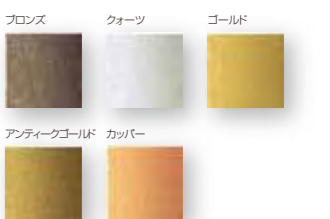

<https://etrangerdicostarica.com>