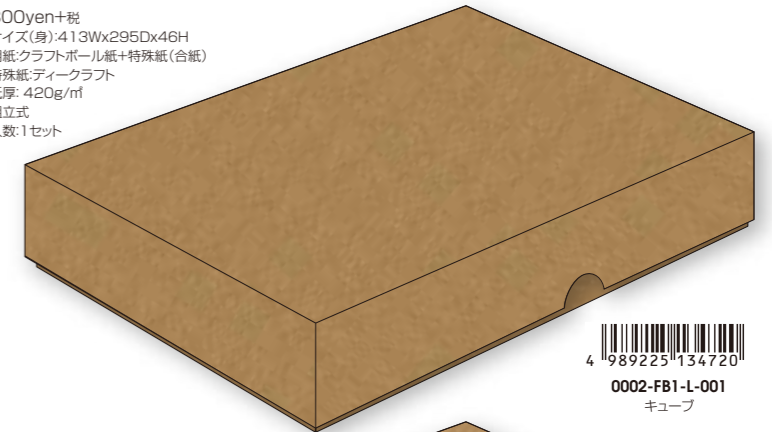

フラットボックスL

800yen+税
サイズ(身):413Wx295Dx46H
用紙:クラフトボール紙+特殊紙(合紙)
特殊紙:ディークラフト
紙厚: 420g/mf
組立式
入数:1セット