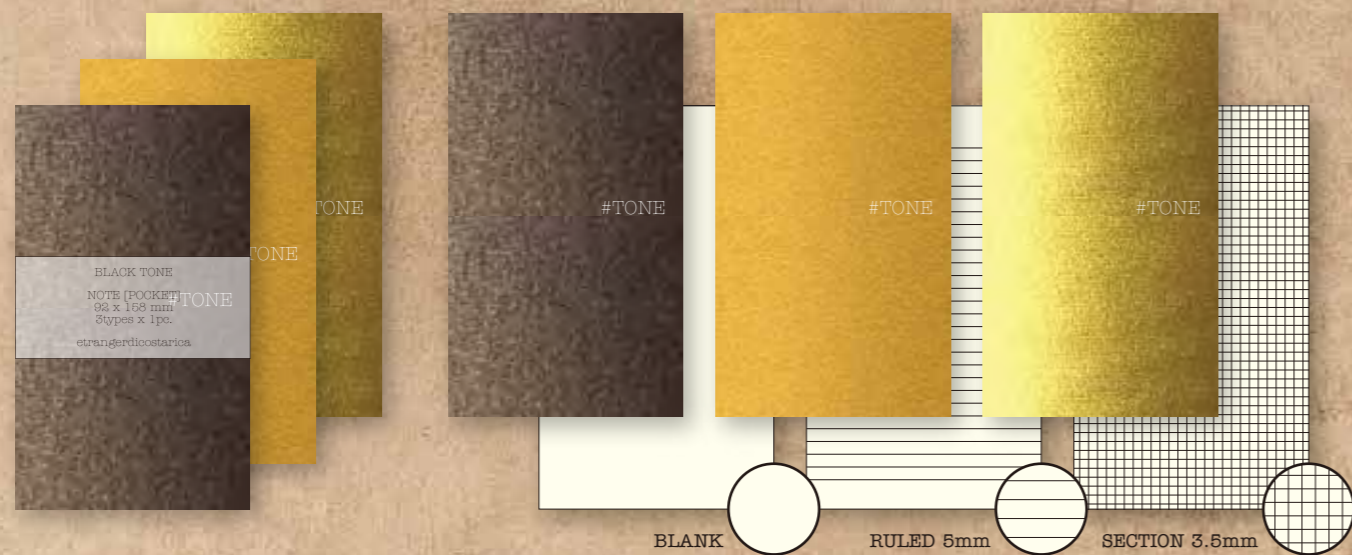

#TONE SERIES

PACK OF 3 NOTES

EXTRA-ORDINARY MADE ORDINARY

それぞれの表紙トーンの
無地/5mm罫線/3.5mm方眼
3冊パックノート

etrangerdicostarica

NOTE 92 x 158 mm 3types x 1pc.

Unit5 日本製 BD:0002