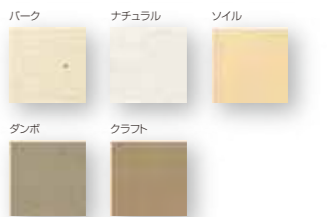

BIO TONE

0002-ENV-DL-003
400yen+税 パーク/ナチュラル/ソイル
用紙:フンベル ダンボ/クラブ
1.091x788 Y 95kg 各種2枚 計:10枚入

DARK TONE

0002-ENV-DL-004
400yen+税 モスグリーン/ナチュラルホワイト
用紙:ピオトープGA-FS ボルトブラック/ダークブラウン/マロン
1.091x788 Y 90kg アースブラウン/ワインレッド/アンバーレッド
ネイビーブルー/ミッドナイトブルー
各種1枚 計:10枚入