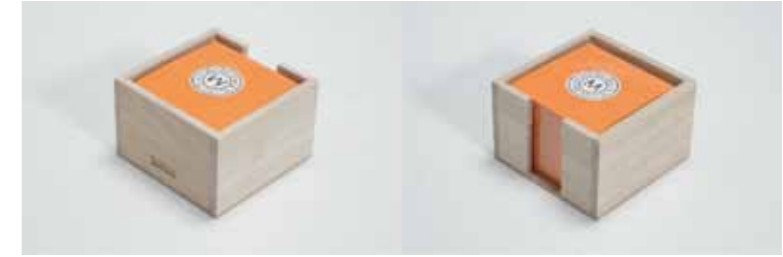

Block Memo Holder

ブロックメモホルダー[桐]

2,500yen+税

- ●ブロックメモホルダー
  サイズ:90Wx90Dx60H
- ●材質:桐
- ●ブロックメモ
  サイズ:78Wx78H
  カラーペーパー:122g/mf
  枚数:300シート(無地)
- ●外箱紙
  サイズ:95Wx97Dx93H

だれもが一度は手にした事がある馴染み深い紙-色画用紙を使用。パッと見ただけで印象に残りやすいビビッドカラー。日本製